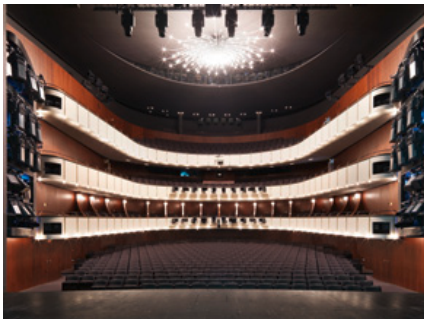

ALLEE THEATER ALTONAER THEATER CCH DAS KLEINE HOF THEATER DAS SCHIFF DELPHI SHOWPALAST DIE 2TE HEIMAT
ECHTZEIT STUDIO ENGELSAAL ENGLISH THEATRE ERNST DEUTSCH THEATER FABRIK FLIEGENDE BAUTEN FUNDUS THEATER GOLDBEK-
HAUS HAMBURGER SPRECHWERK HAMBURGISCHE STAATSOOPER HARBURGER THEATER IMPERIAL THEATER JUGENDTHEATER
KAMMERSPIELE KAMPNAGEL KELLERTHEATER KULTURBUHNE BUGENHAGEN LAEISZHALLE LICHTHOF MALERSAAL MONSUN THEATER