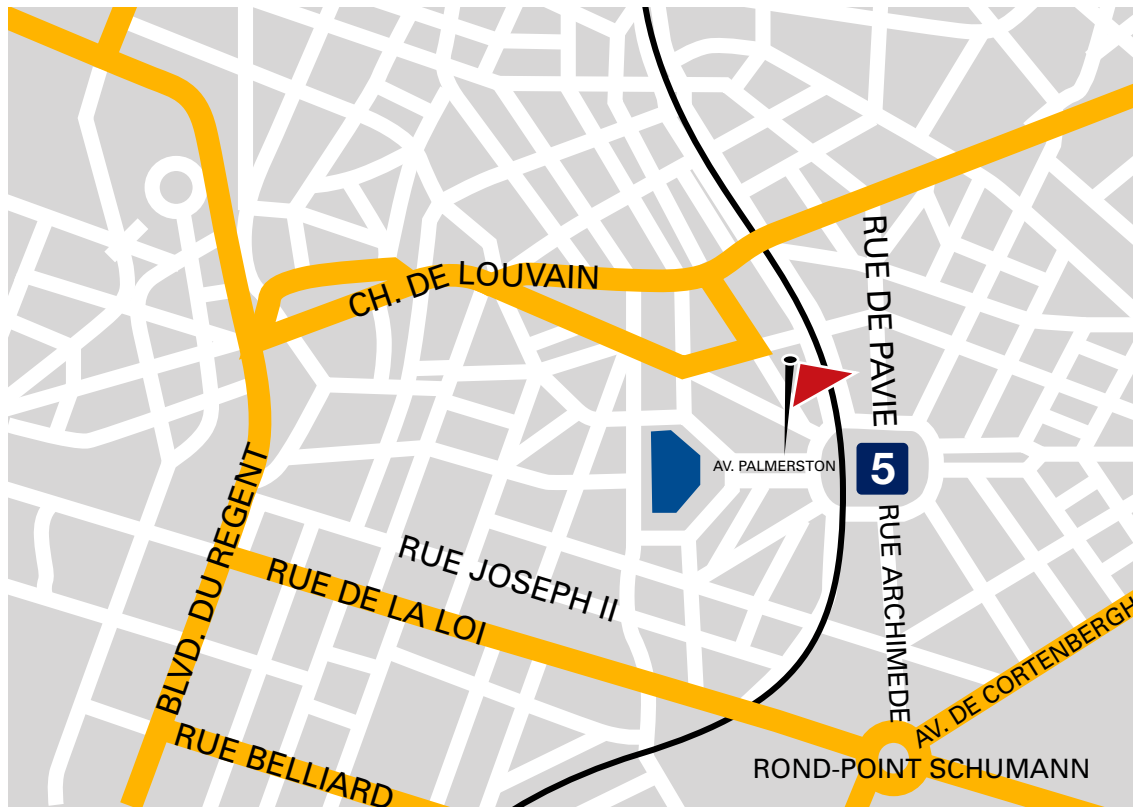

1 Airport

2 Gare du Midi

3 Gare Central

4 Gare du Nord

Hanse-Office

Avenue Palmerston 20
B-1000 Brüssel
Tel. +32-2-285.46-40
Fax +32-2-285.46-57
Email: info@hanse-office.de

5 SQ. Ambiorix

7 Metro-Station Maelbek

8 Metro-Station Schuman

9 Bus-Station 54, 63

10 Bus-Station Airport-Express