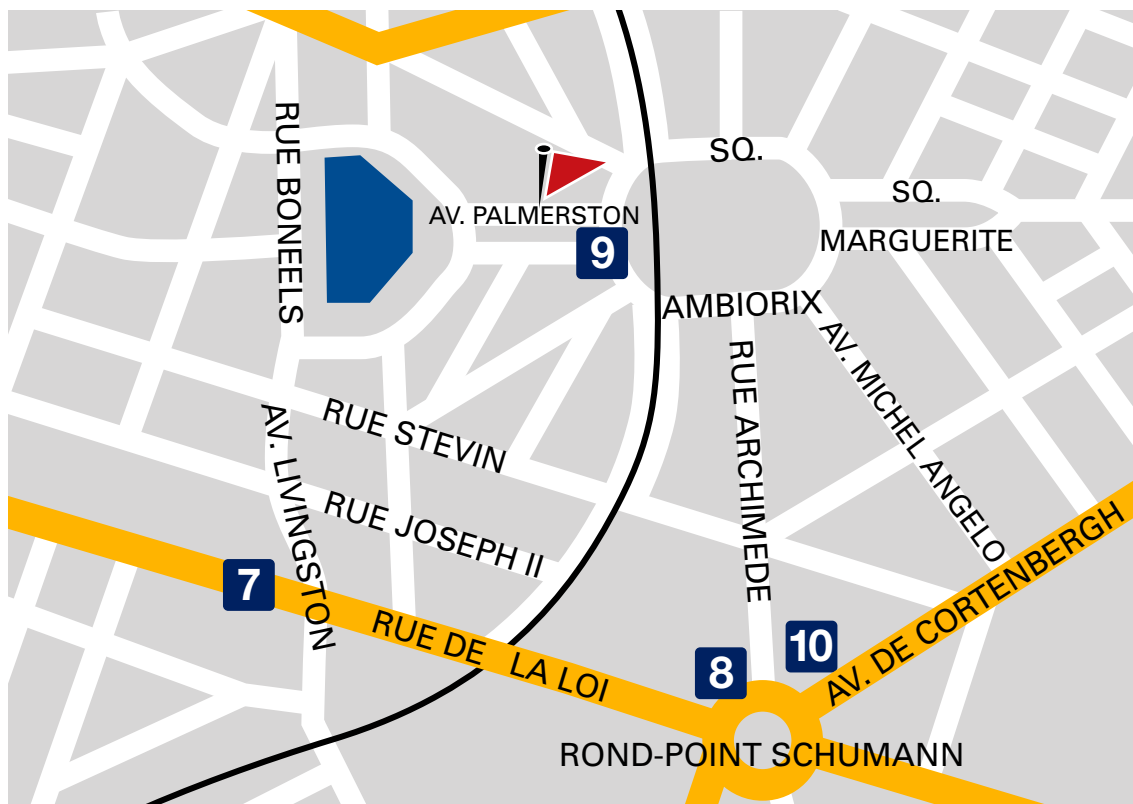

1 Airport

2 Gare du Midi

3 Gare Central

4 Gare du Nord

Hanse-Office

Avenue Palmerston 20
B-1000 Brüssel
Tel. +32-2-285.46-40
Fax +32-2-285.46-57
Email: info@hanse-office.de

5 SQ. Ambiorix

7 Metro-Station Maelbek

8 Metro-Station Schuman

9 Bus-Station 54, 63

10 Bus-Station Airport-Express